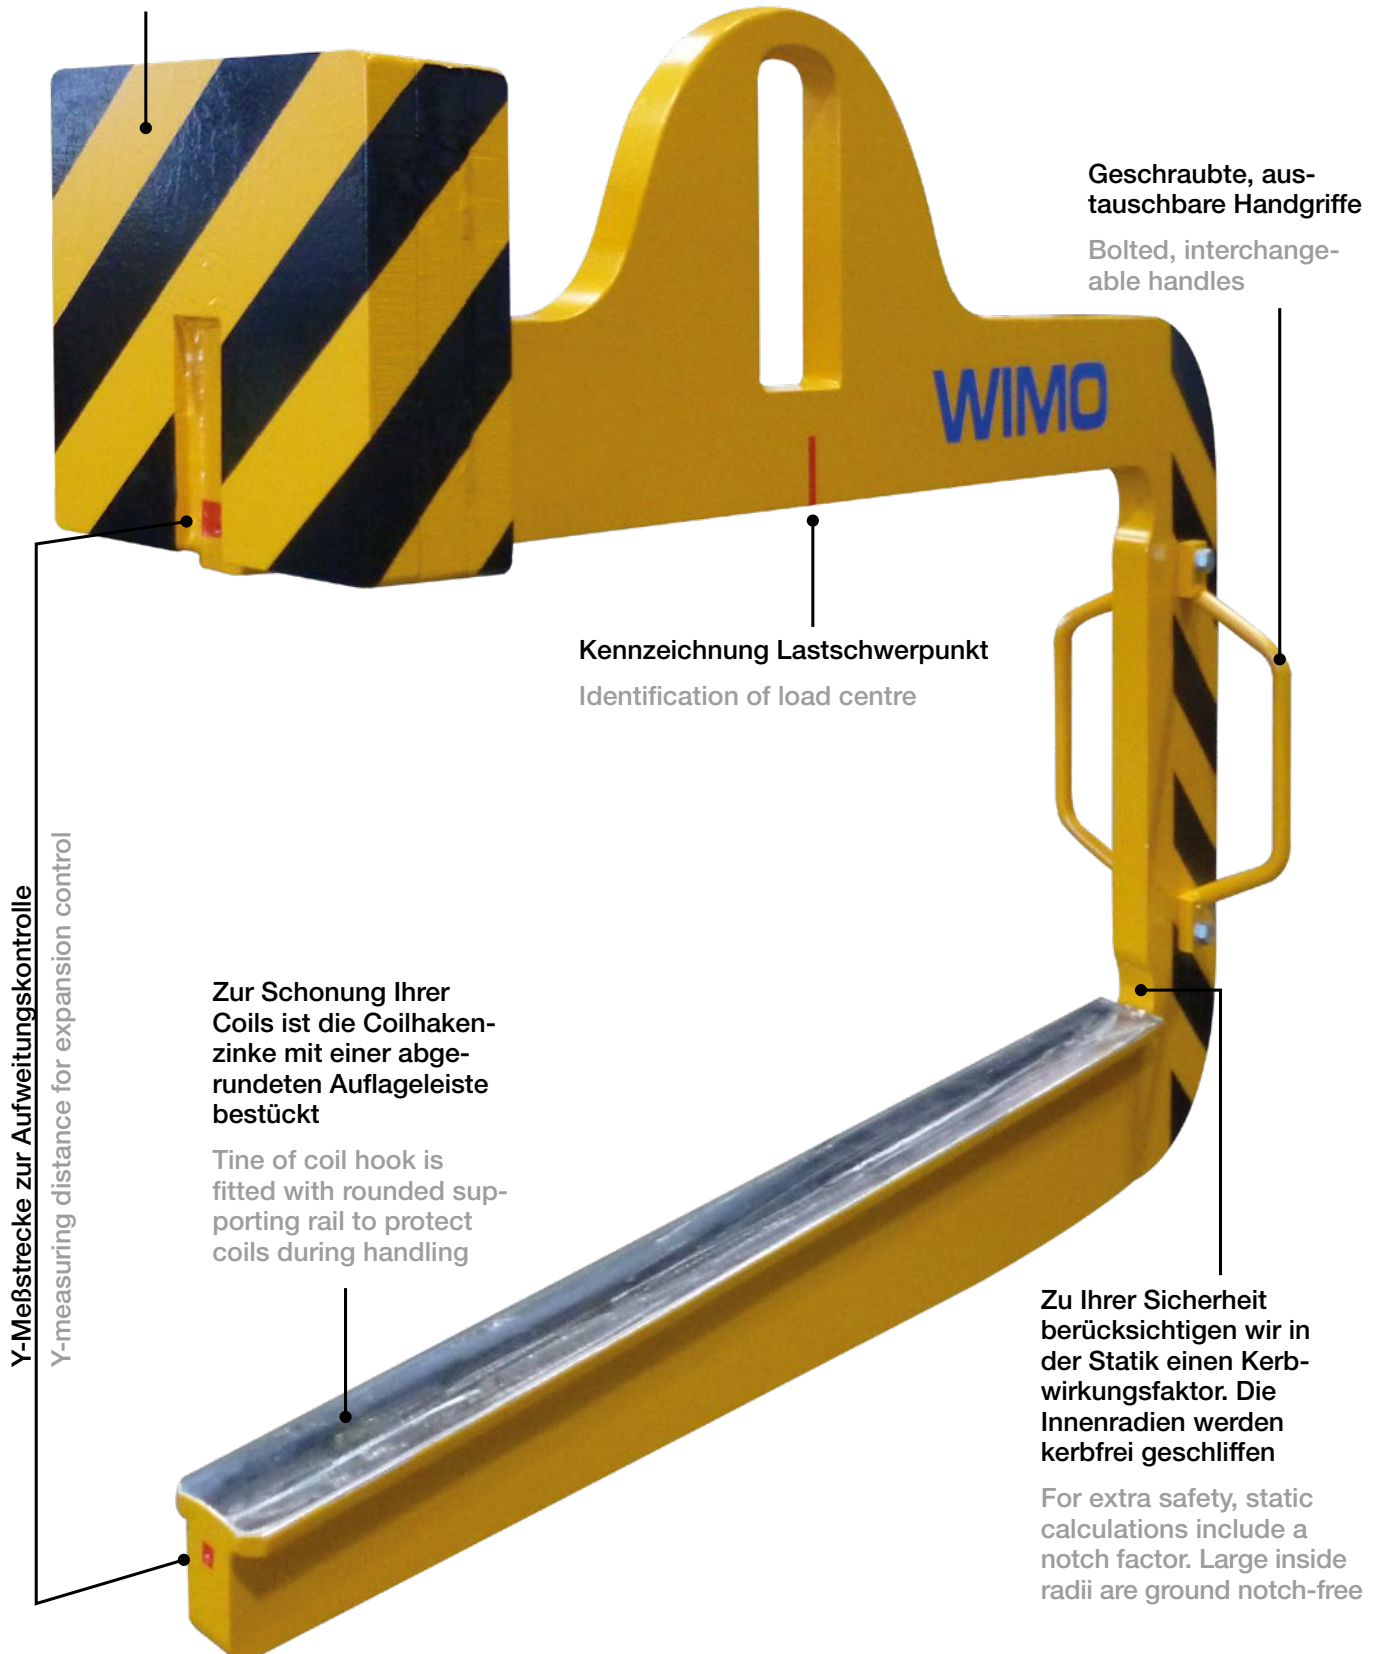

Zu Ihrer Sicherheit ist das Gegengewicht nicht nur mit der Stirnseite des Coilhakens stumpf verschweißt, sondern dem Hakenblech sattelförmig aufgesetzt

For extra safety the bob weight is not only butt-welded to the front of the coil hook, but also saddled over the hook

Geschraubte, austauschbare Handgriffe

Bolted, interchangeable handles

Kennzeichnung Lastschwerpunkt

Identification of load centre

Y-Meßstrecke zur Aufweitungskontrolle

Y-measuring distance for expansion control

Zur Schonung Ihrer Coils ist die Coilhakenzinke mit einer abgerundeten Auflageleiste bestückt

Tine of coil hook is fitted with rounded supporting rail to protect coils during handling

Zu Ihrer Sicherheit berücksichtigen wir in der Statik einen Kerbwirkungsfaktor. Die Innenradien werden kerbfrei geschliffen

For extra safety, static calculations include a notch factor. Large inside radii are ground notch-free